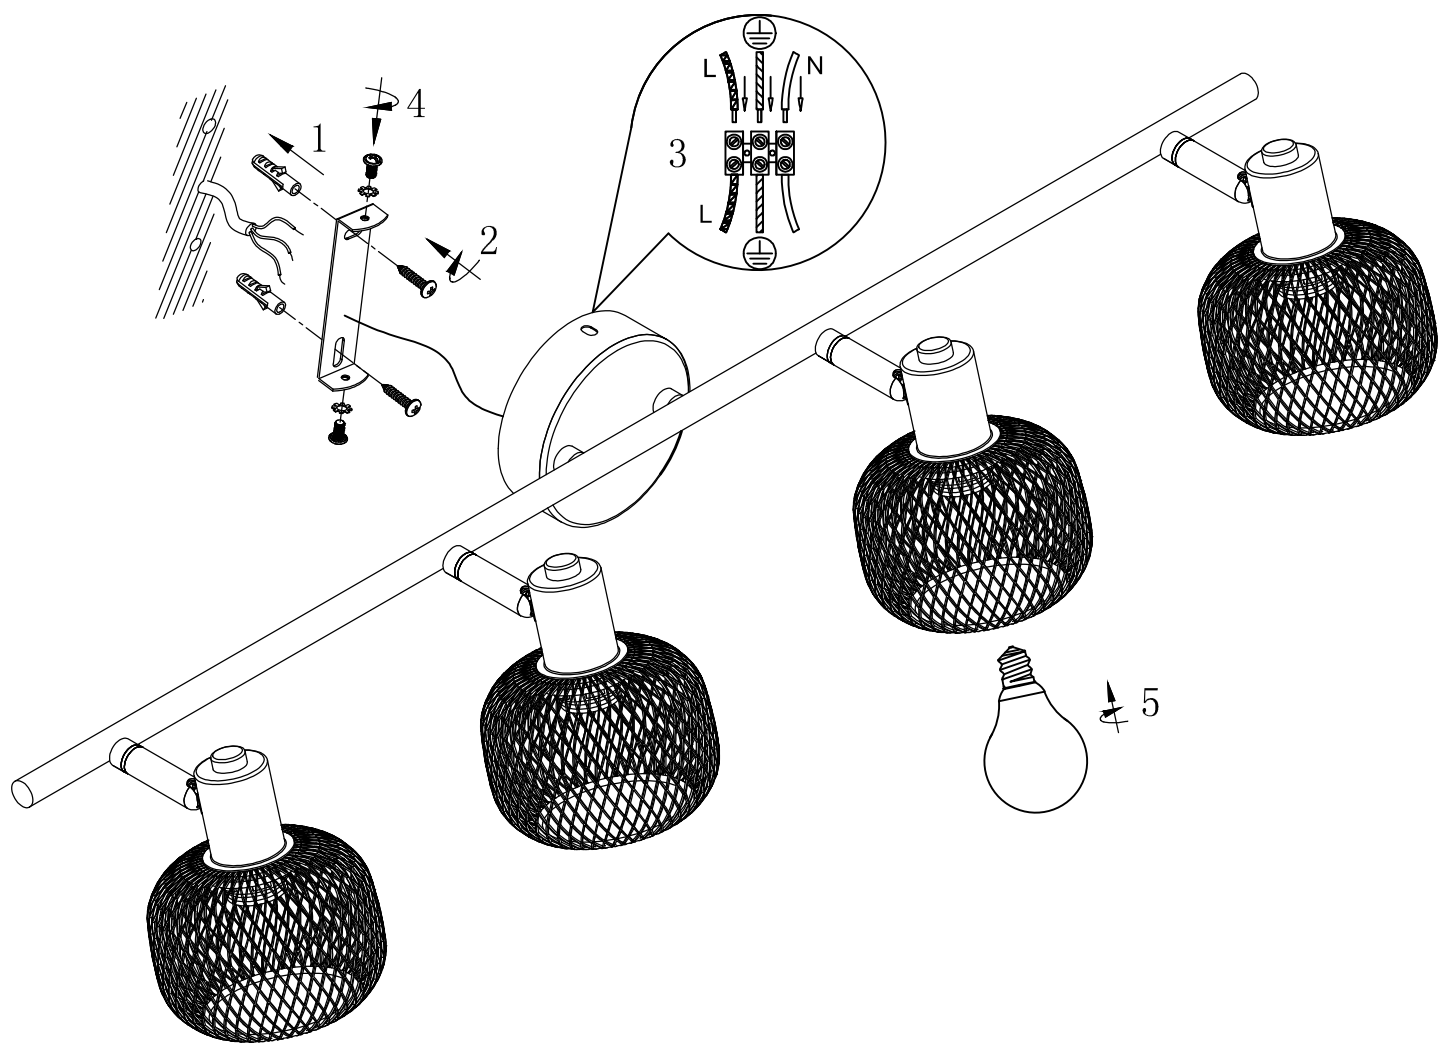

# rabalux®

Art:3130  
E14 4xMAX 40W  
230V~50Hz

B

C