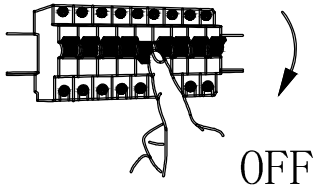

# rabalux®

Art:3130  
E14 4xMAX 40W  
230V~50Hz

B

C